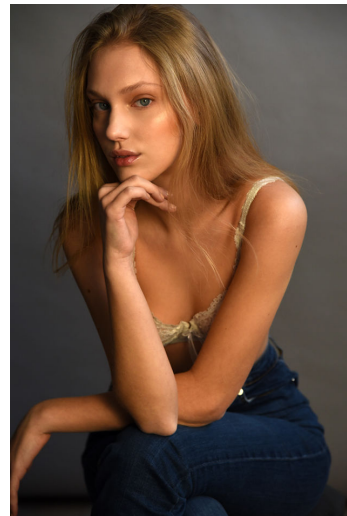

NO TIES MANAGEMENT

SOFIA PIERONI

Height : 5'9" / 175 cm | Bust : 31" / 79 cm | Waist : 23" / 58 cm | Hips : 36" / 91 cm | Shoe : 37.5 EU / 4.5 UK | Hair Colour : Blonde | Eyes : Blue

NO TIES MANAGEMENT

SOFIA PIERONI

Height : 5'9" / 175 cm | Bust : 31" / 79 cm | Waist : 23" / 58 cm | Hips : 36" / 91 cm | Shoe : 37.5 EU / 4.5 UK | Hair Colour : Blonde | Eyes : Blue