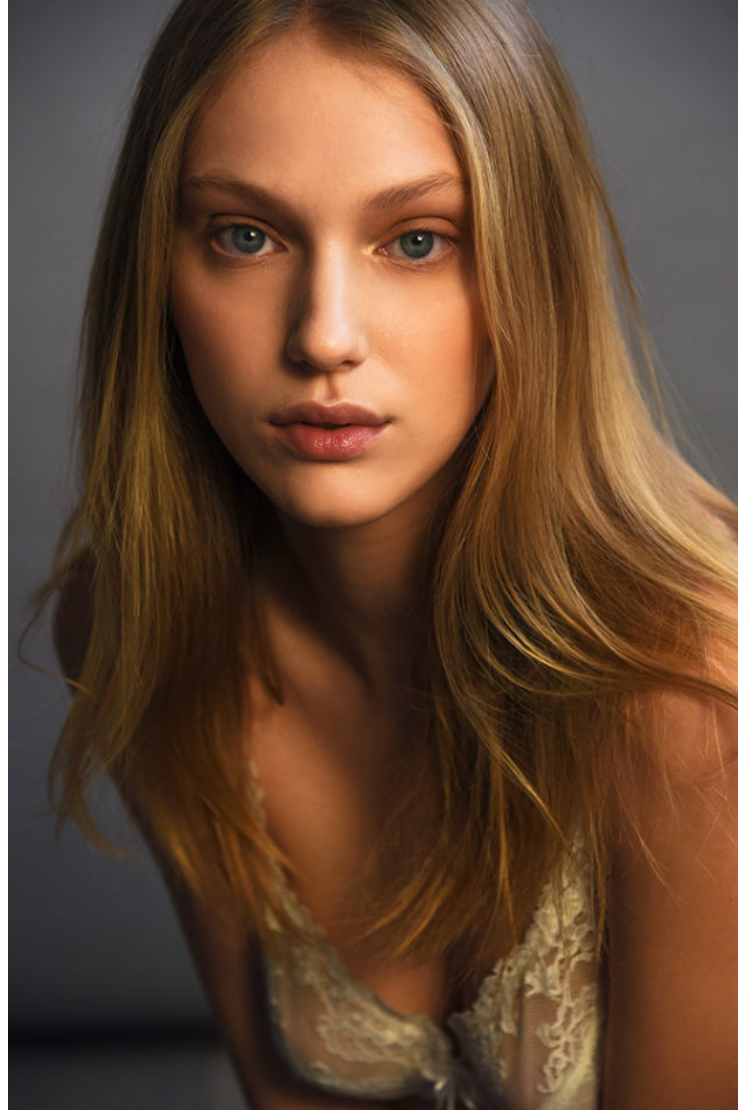

NO TIES MANAGEMENT

SOFIA PIERONI

Height : 5'9" / 175 cm | Bust : 31" / 79 cm | Waist : 23" / 58 cm | Hips : 36" / 91 cm | Shoe : 37.5 EU / 4.5 UK | Hair Colour : Blonde | Eyes : Blue

NO TIES MANAGEMENT

SOFIA PIERONI

Height : 5'9" / 175 cm | Bust : 31" / 79 cm | Waist : 23" / 58 cm | Hips : 36" / 91 cm | Shoe : 37.5 EU / 4.5 UK | Hair Colour : Blonde | Eyes : Blue